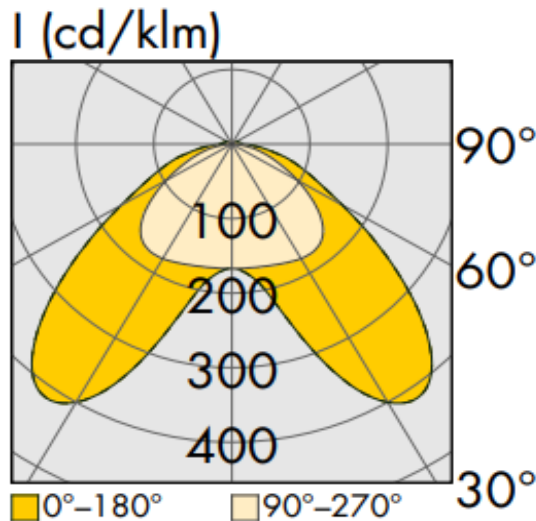

#### Technische Daten:

Lampenlichtstrom	14725 lm
Leuchtenlichtstrom	13990 lm
Systemeffizienz	150 lm/W
Systemleistung	93 W
Farbwiedergabeindex	$\geq 80$ Ra
Farbtemperatur	3000 K
Farbtoleranz	3
Lebensdauer	$>50.000$ h (L80/B10)
UGR	29,7
Spannung	230V / 50Hz
Umgebungstemperatur	-20 ... +50 °C

#### Dimensionen:

Länge-L	1500 mm
Breite-B	70 mm
Höhe-H	57 mm
Gewicht	2.5 kg

Diese Leuchte enthält eine Lichtquelle der Energieeffizienzklasse C

Letzte Änderung: Mittwoch, 25. Oktober 2023, technische Änderungen und Irrtümer vorbehalten